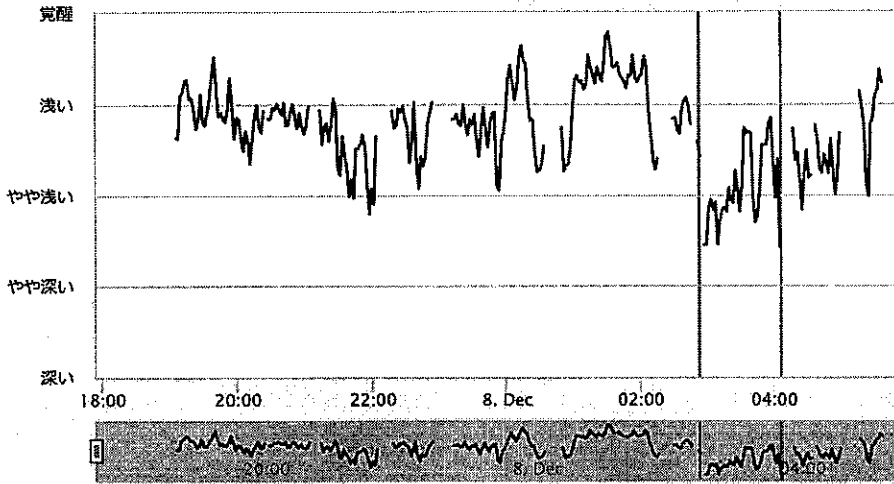

呼吸

Zoom 30分 1時間 3時間 6時間 12時間 1日

寝返り

Zoom 30分 1時間 3時間 6時間 12時間 1日

グラフ自動更新

再表示

心拍

Zoom 30分 1時間 3時間 6時間 12時間 1日