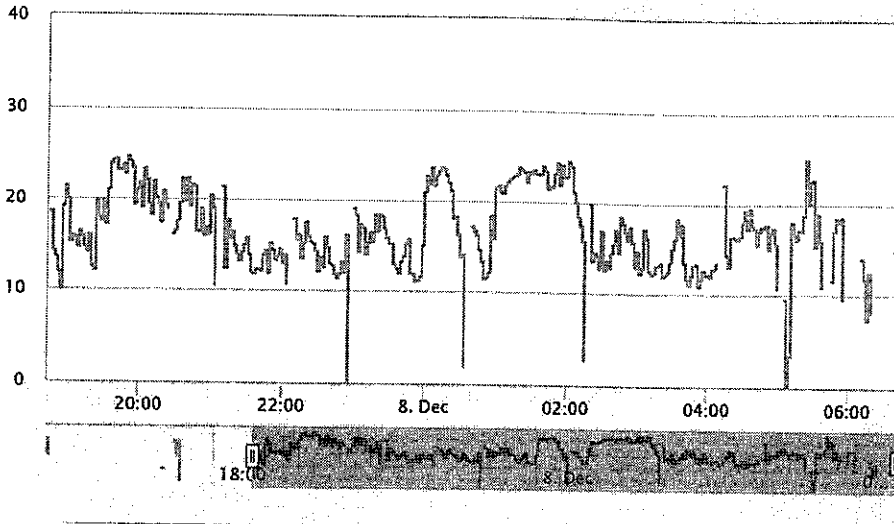

呼吸

Zoom 30分 1時間 3時間 6時間 12時間 1日

寝返り

Zoom 30分 1時間 3時間 6時間 12時間 1日

グラフ自動更新

再表示

心拍

Zoom 30分 1時間 3時間 6時間 12時間 1日